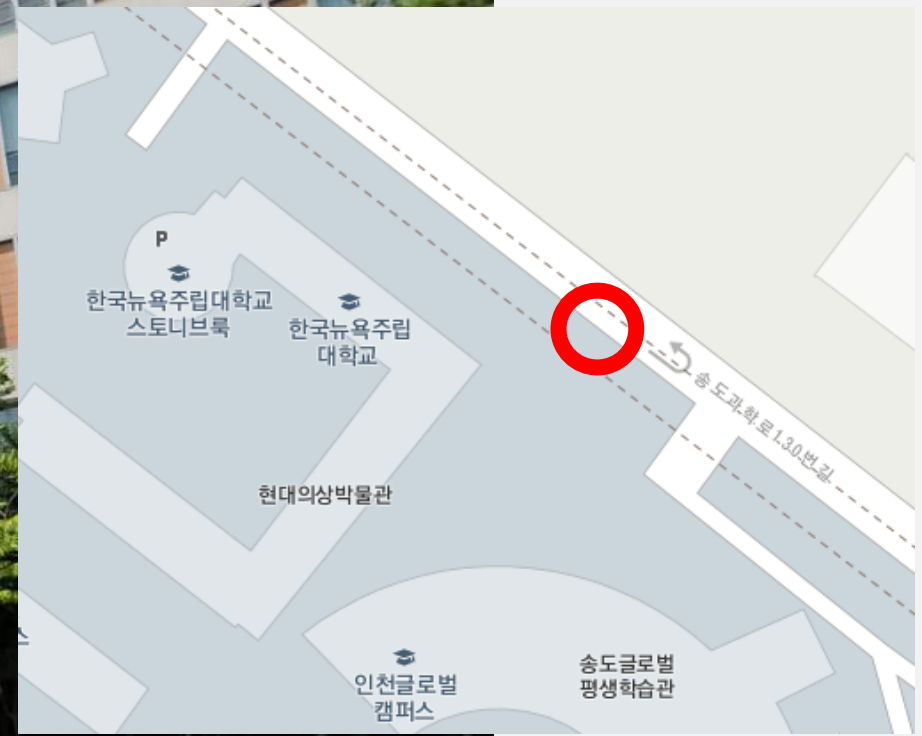

# IGC 셔틀버스 노선 및 정류장 안내

## IGC Shuttle bus stop location info

❖ IGC 버스정류장(뉴옥주립대 A동 앞)

❖ IGC Bus stop(in front of SUNY Korea Academic Building A)

# ❖ 캠퍼스타운역 1번 출구 Campus Town station Exit #1